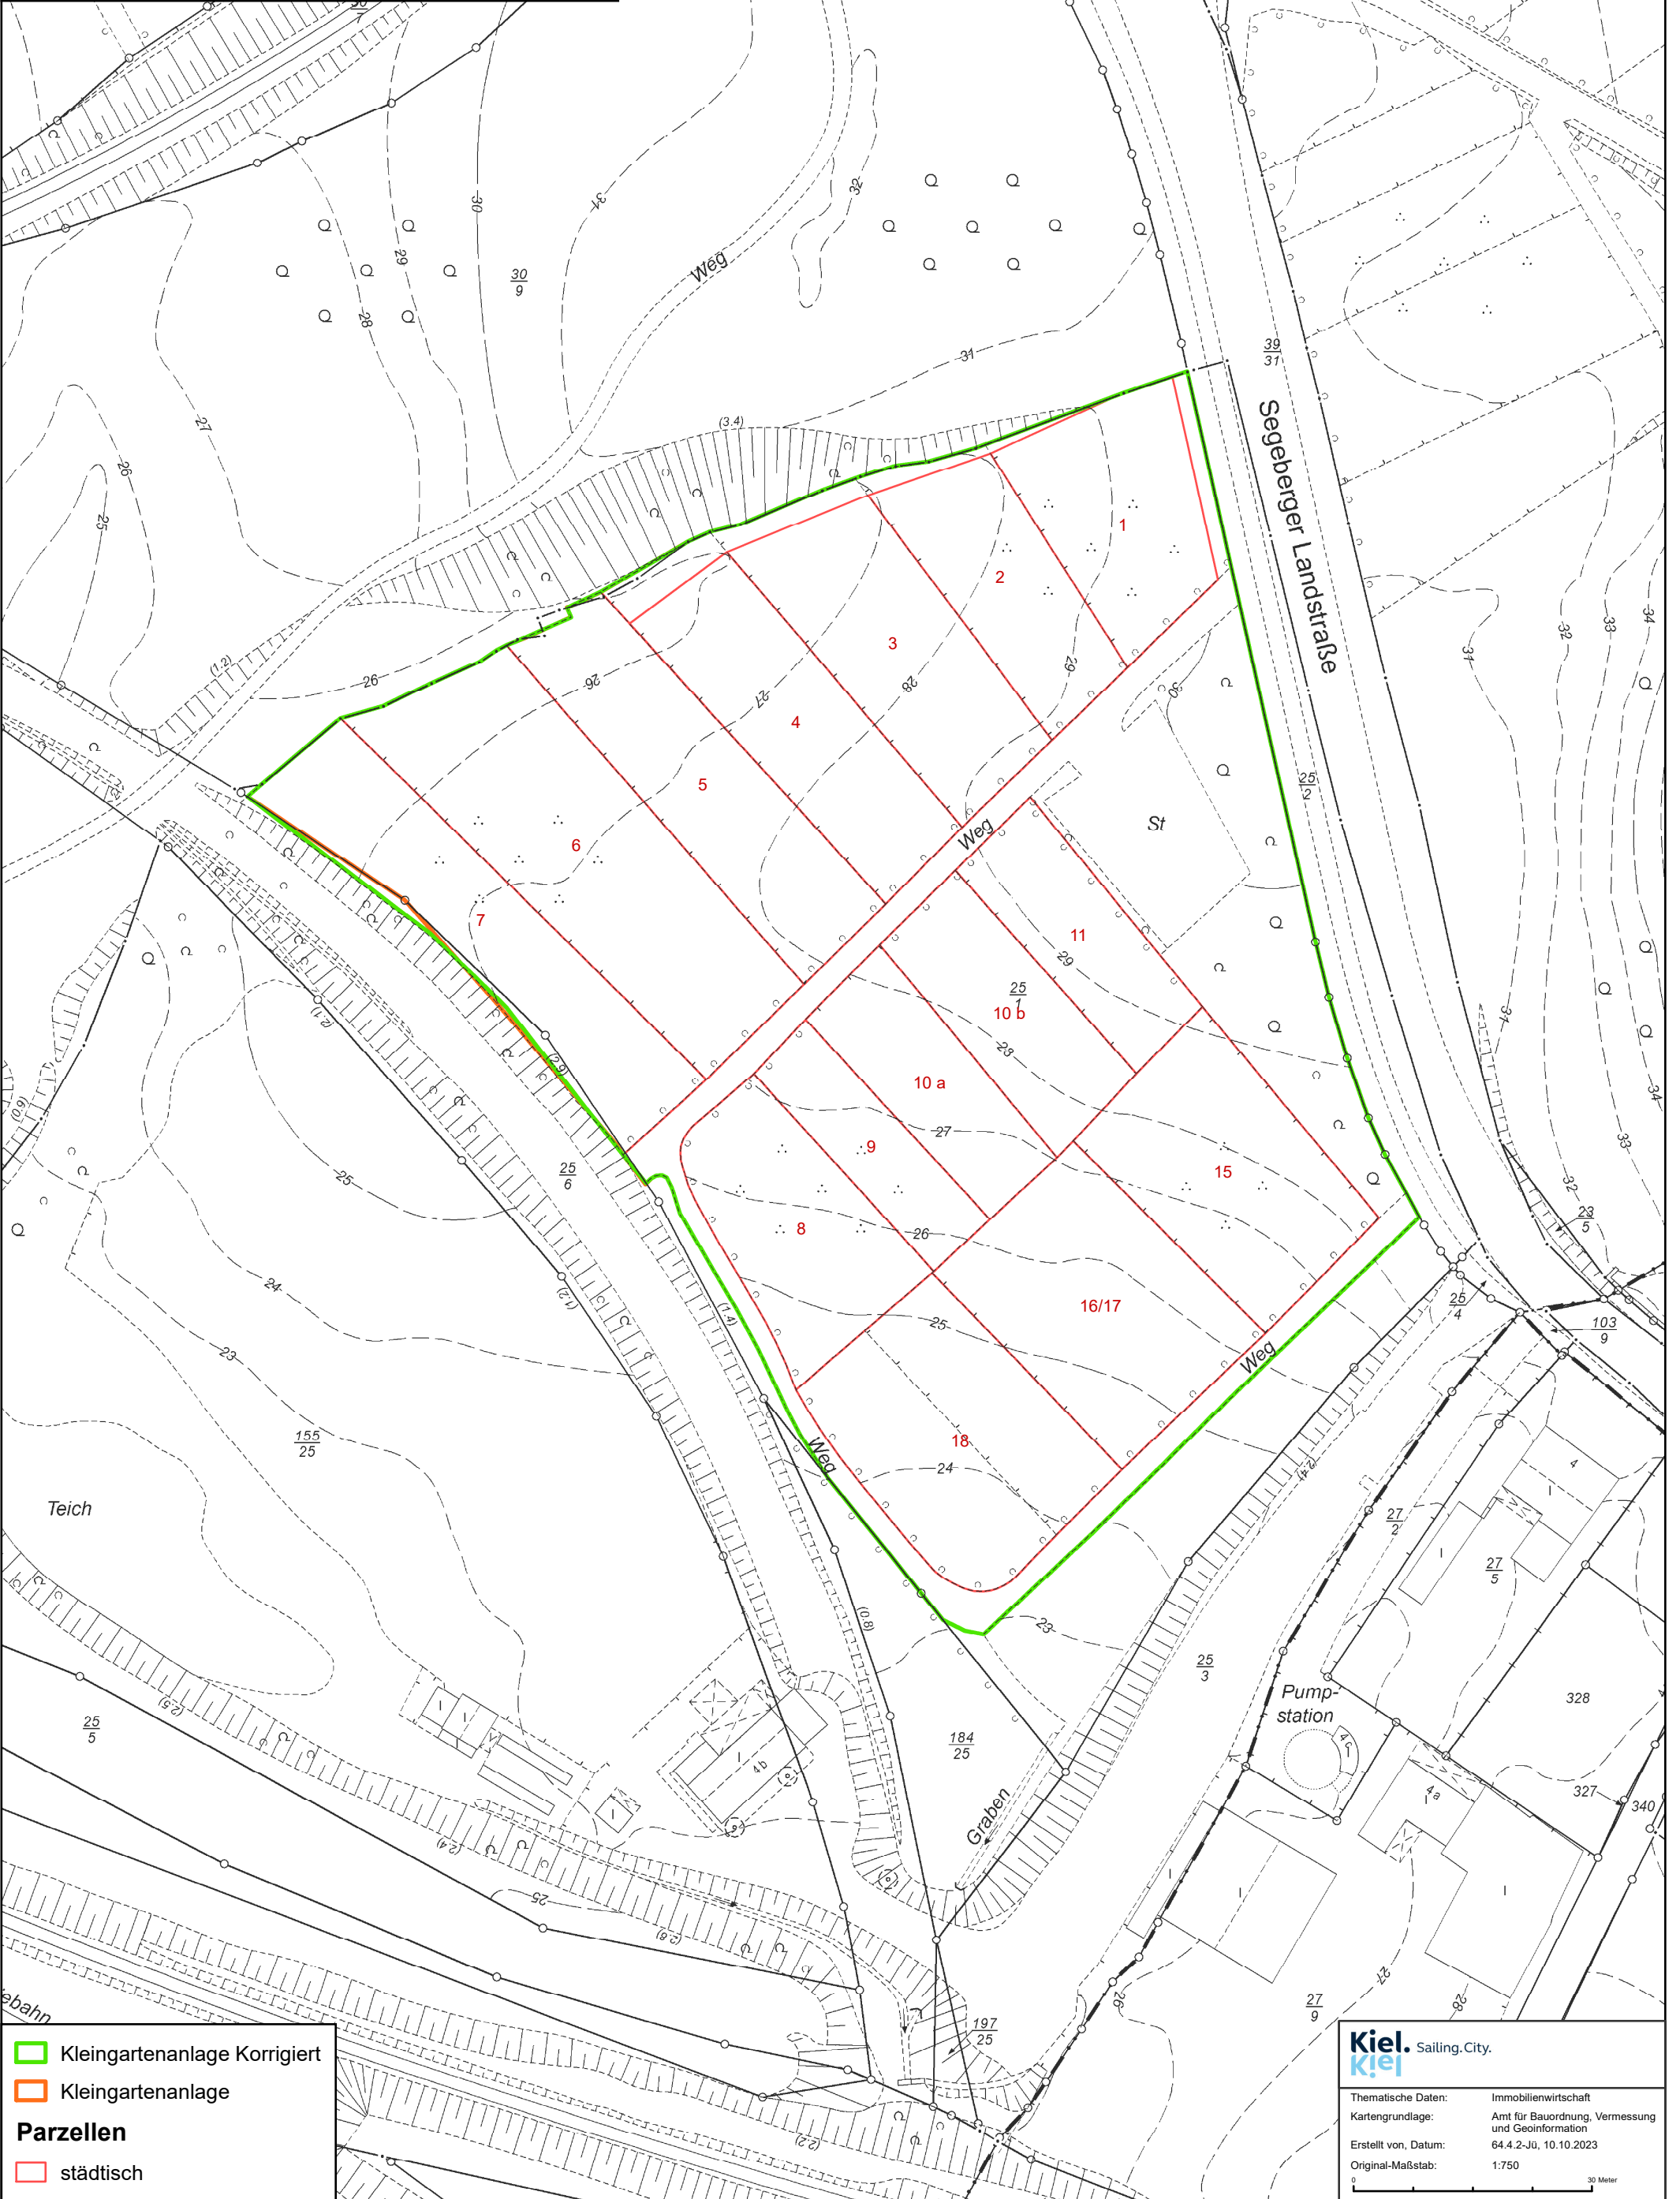

# Kleingartenanlage

## Klattenseegen

Verein: Kleingärtner-Verein Wellsee e.V.

LiegNr: 2715

Fläche: 12.210 m<sup>2</sup> (15 Parzellen: 9.934 m<sup>2</sup>)

**Nicht rechtsverbindlicher Entwurf**

- Kleingartenanlage Korrigiert
- Kleingartenanlage
- Parzellen**
- städtisch

**Kiel.** Sailing.City.  
**Kiel**

Thematische Daten:	Immobilienwirtschaft
Kartengrundlage:	Amt für Bauordnung, Vermessung und Geoinformation
Erstellt von, Datum:	64.4.2-Jü, 10.10.2023
Original-Maßstab:	1:750

0 30 Meter