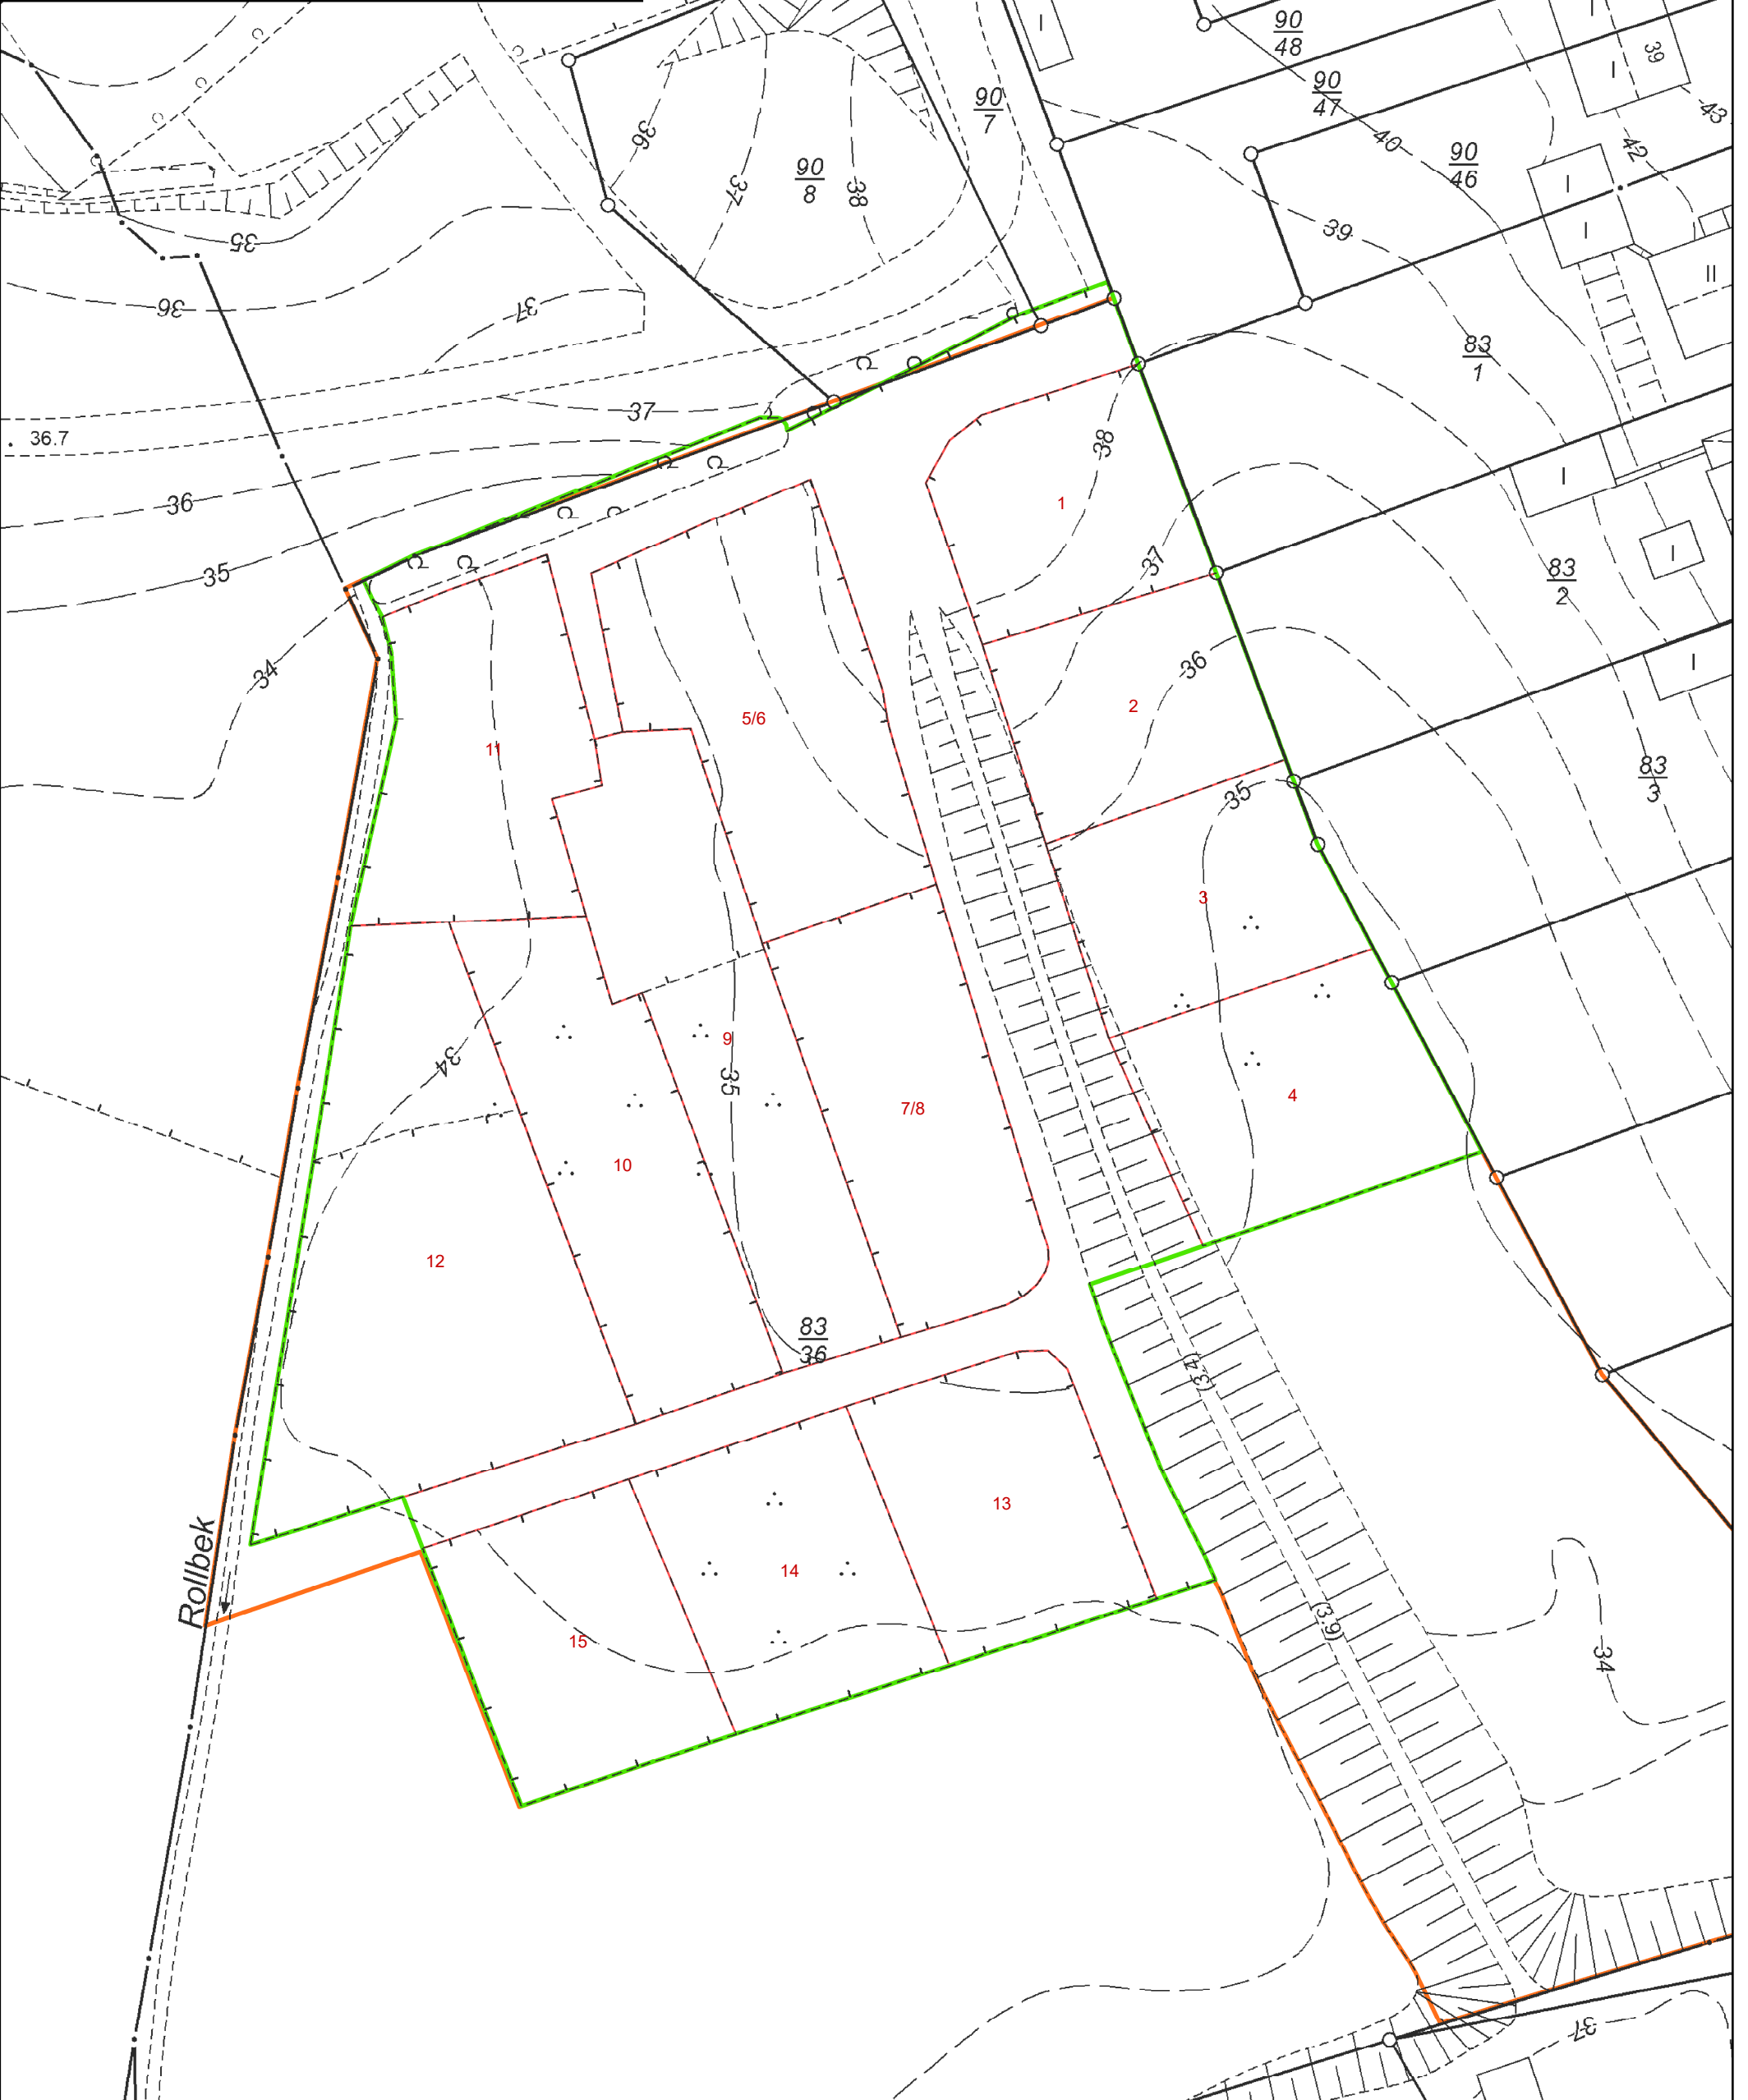

Kleingartenanlage

Schulkoppel

Verein: Kleingärtner-Verein Wellsee e.V.

LiegNr: 2157

Fläche: 6.059 m² (13 Parzellen: 4.932 m²)

Nicht rechtsverbindlicher Entwurf

- ▭ Kleingartenanlage Korrigiert
- ▭ Kleingartenanlage
- Parzellen**
- ▭ städtisch

Kiel. Sailing.City.
Kiel

Thematische Daten:	Immobilienwirtschaft
Kartengrundlage:	Amt für Bauordnung, Vermessung und Geoinformation
Erstellt von, Datum:	64.4.2-Jü, 10.10.2023
Original-Maßstab:	1:450

0 20 Meter