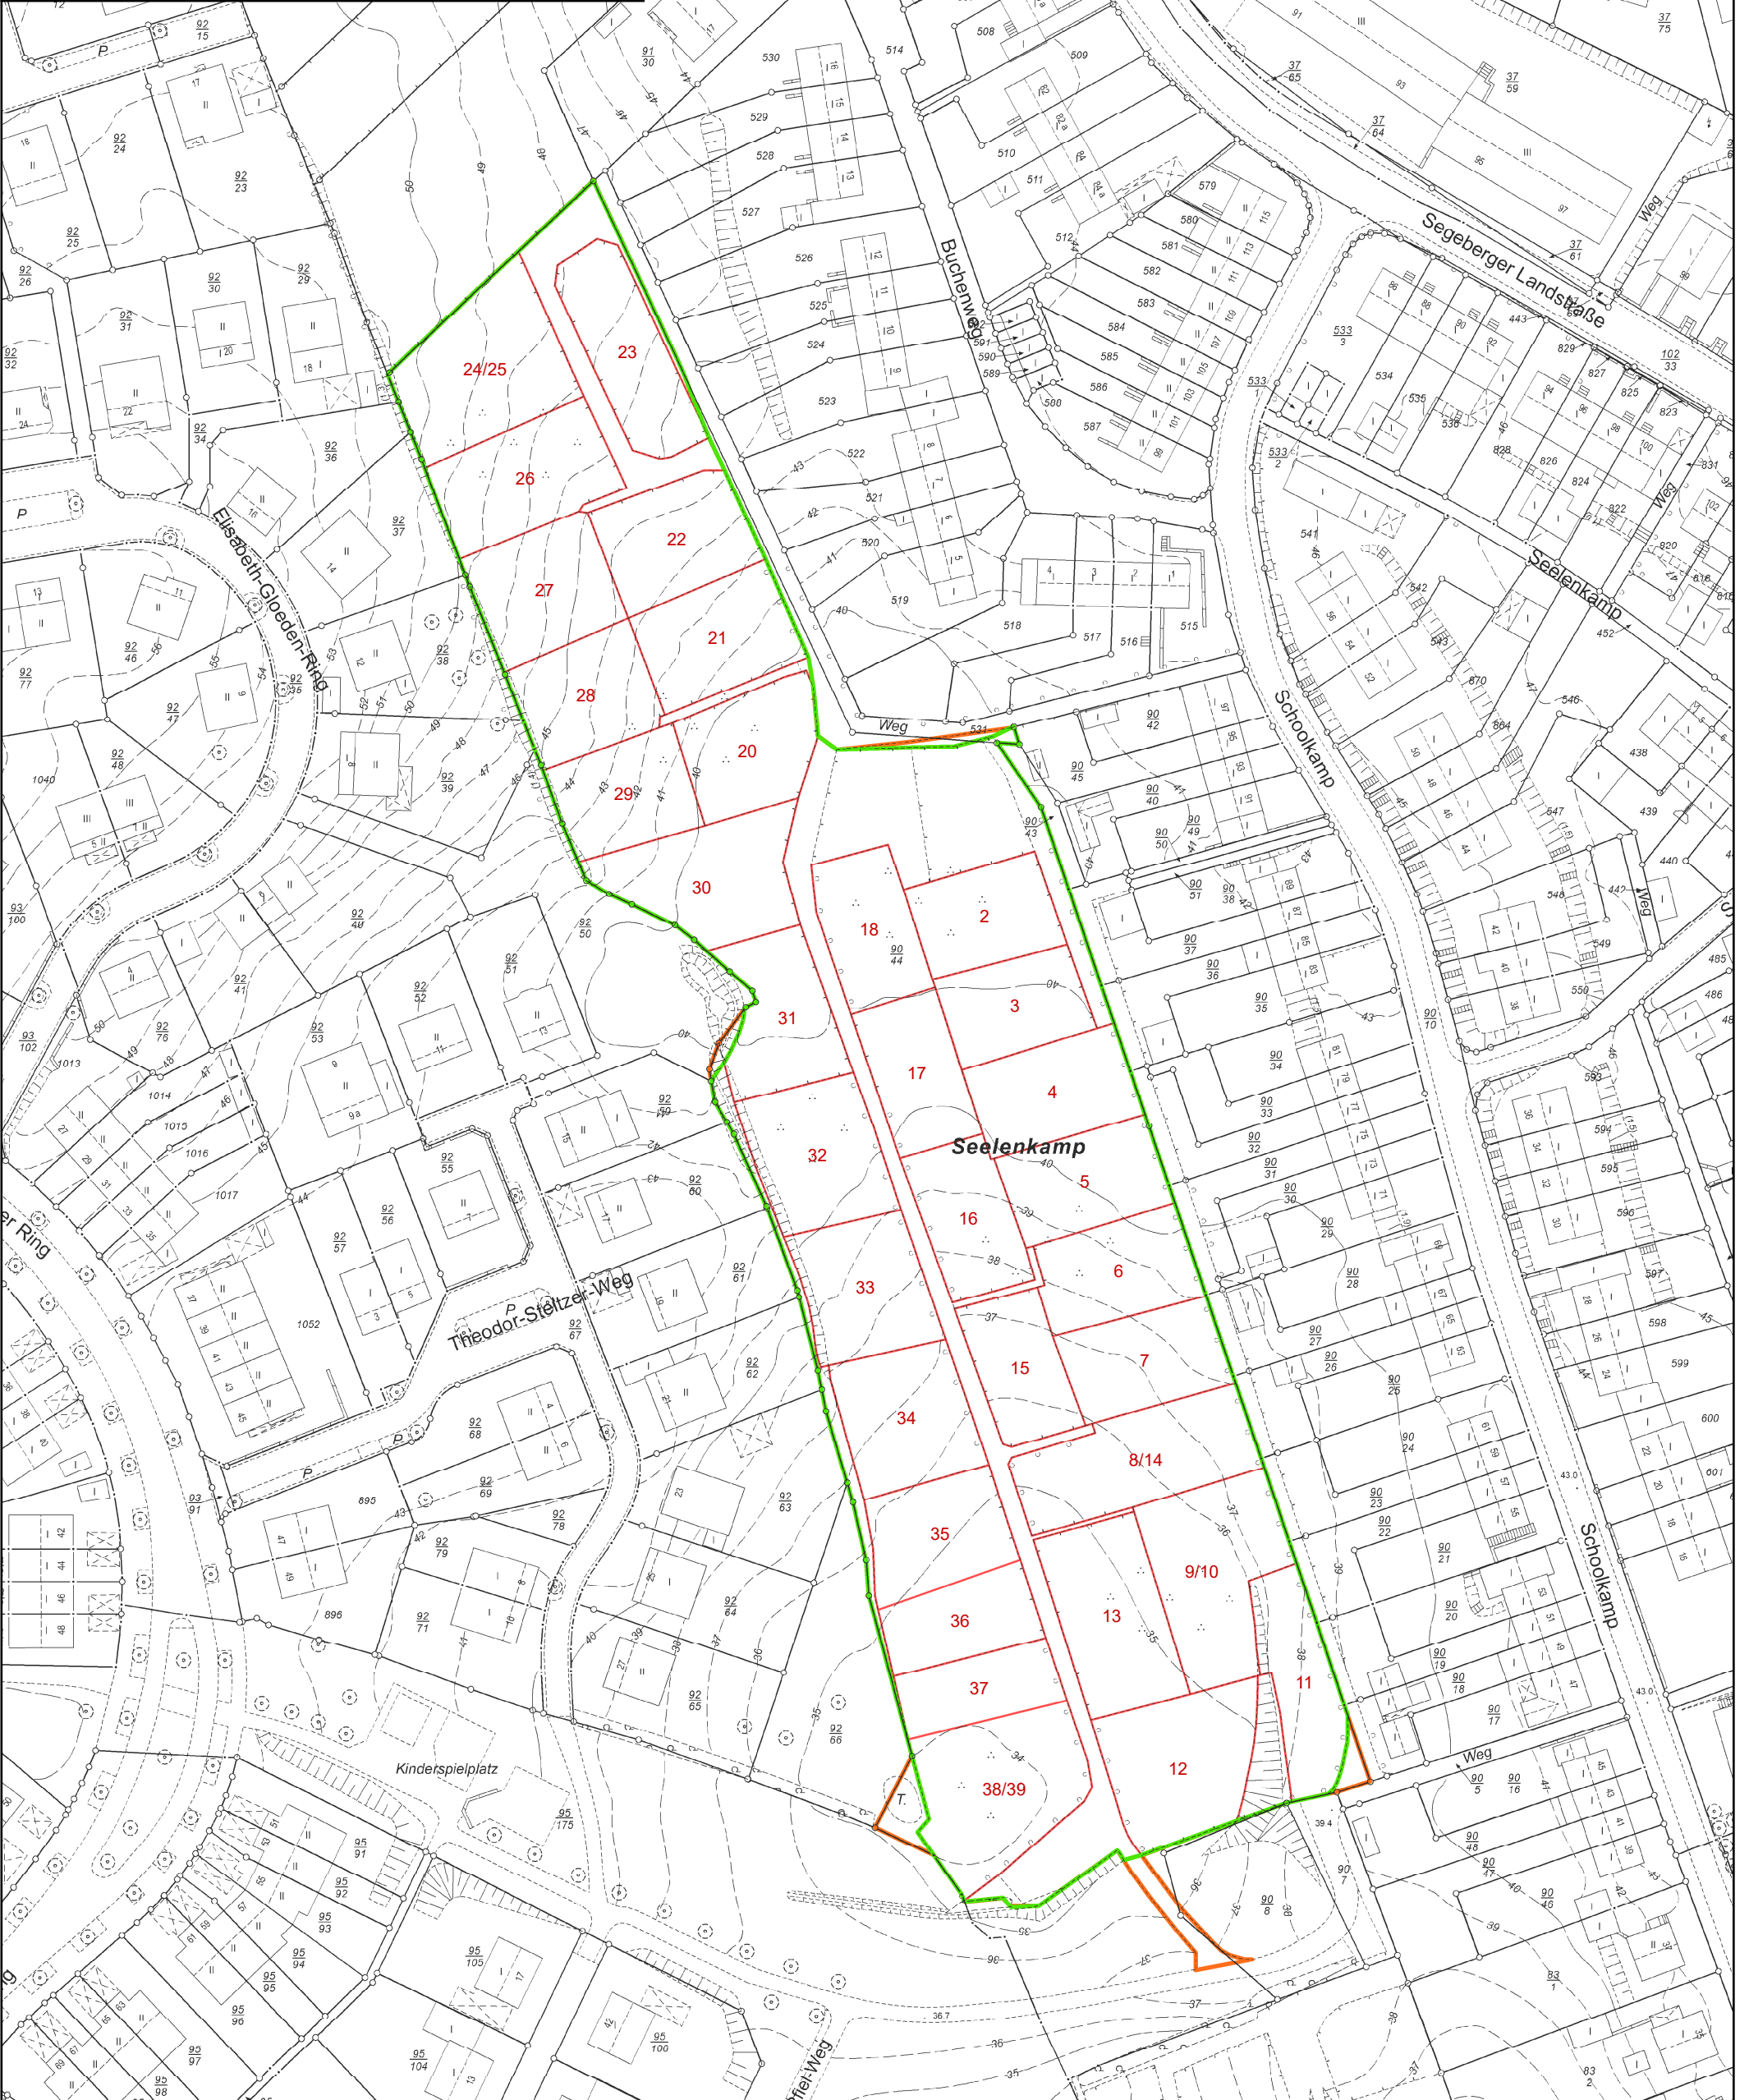

Kleingartenanlage

Seelenkamp

Verein: Kleingärtner-Verein Wellsee e.V.

LiegNr: 2157

Fläche: 17.487 m² (33 Parzellen: 15.076 m²)

Nicht rechtsverbindlicher Entwurf

- Kleingartenanlage Korrigiert
- Kleingartenanlage
- Parzellen**
- städtisch

Kiel. Sailing.City.
Kiel

Thematische Daten:	Immobilienwirtschaft
Kartengrundlage:	Amt für Bauordnung, Vermessung und Geoinformation
Erstellt von, Datum:	64.4.2-Jü, 10.10.2023
Original-Maßstab:	1:1.050

0 40 Meter